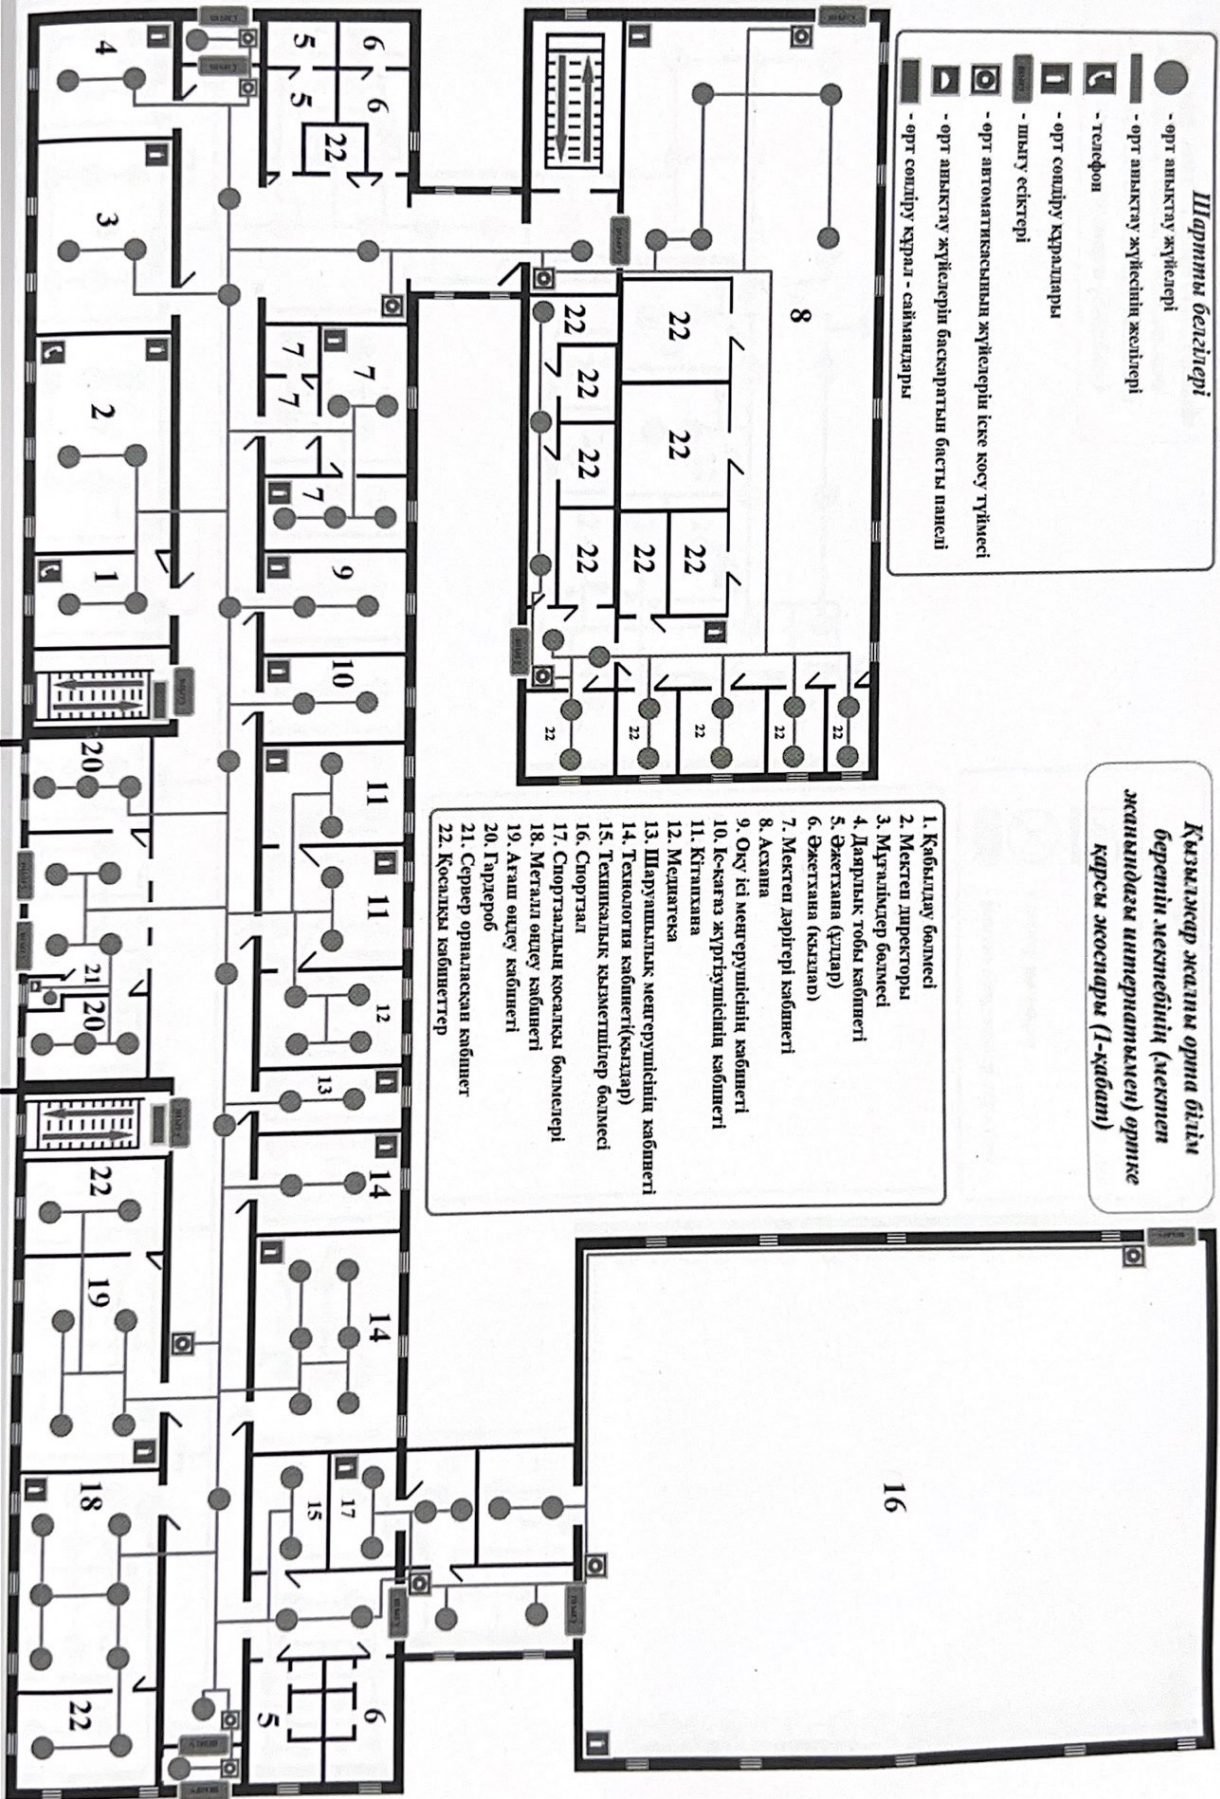

Шартии белгилери

-  - орт анықтау жүйелери
-  - орт анықтау жүйесинин жолдери
-  - телефон
-  - орт сөндірүү құралдари
-  - шығу селктери
-  - орт автоматикасынын жүйелерини іске қосу түйнеси
-  - орт анықтау жүйелерини басқаратын басты панелі
-  - орт сөндірүү құрал - саймандари

Қызметкер жатны орна бітім беретін мектебіннің (мектеп) жанындағы интернаттымен) орнына қарсы жосынды (1-қабат)

1. Кабылдау бөлмесі
2. Мектеп директоры
3. Мұғалімдер бөлмесі
4. Даярлық тобы кабинеті
5. Әжегхана (құлдар)
6. Әжегхана (қызлар)
7. Мектеп дәрігері кабинеті
8. Асхана
9. Оқу ісі меңгерушісін кабинеті
10. Іс-қағаз жүртүшісін кабинеті
11. Қырапхана
12. Медиатекса
13. Шаруашылық меңгерушісін кабинеті
14. Технолопта кабинеті(қызлар)
15. Техникалық қызметшілер бөлмесі
16. Спортзал
17. Спортзалдың қосалқы бөлмеселері
18. Металл өңдеу кабинеті
19. Ағаш өңдеу кабинеті
20. Гардероб
21. Сервер орналасқан кабинет
22. Қосалқы кабинеттер

- 36. Холл
- 37. Зертхана
- 38. Химия кабинеті
- 39. Математика кабинеті
- 40. АӨД кабинеті
- 41. Қару сақтау қоймасы
- 42. Орыс тілі мен әдебиеті кабинеті
- 43. Физика кабинеті
- 44. Мектеп ішкікөлөңгі
- 45. География кабинеті
- 46. Лингвон кабинеті
- 47. Шет тілі кабинеті
- 48. Биология кабинеті
- 49. Әжетхана (қалдыр)
- 50. Әжетхана (ұлдар)